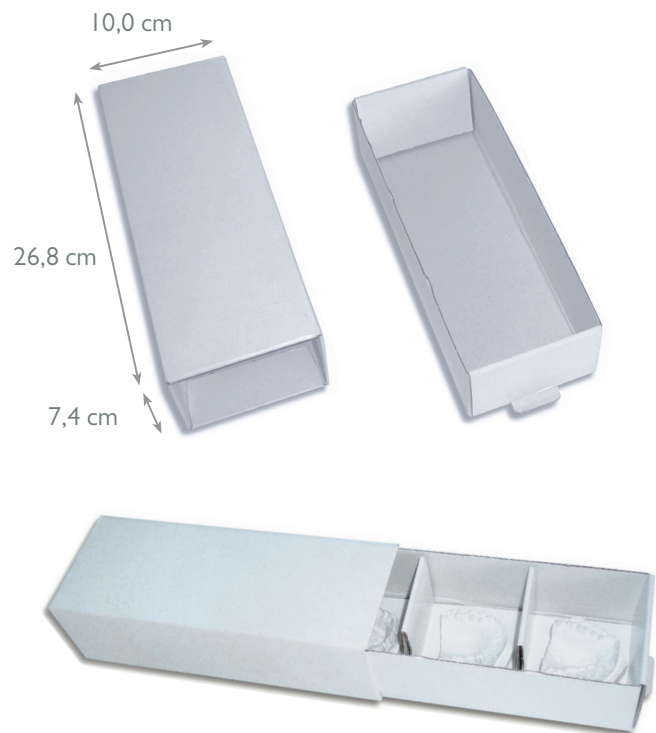

CONTENITORE DI MODELLI

Rif. LI000

Caratteristiche: 10 contenitori.

Lunghezza 9,5 cm - Larghezza 11,5 cm - Altezza 7 cm

Istruzione di montaggio:

Per ordinare tutti i modelli facilmente in poco spazio con la cassa di modelli.

- Scatole piegate per un stoccaggio facile
- Per 3 modelli completi (maxillare e mandibolare) in ogni scatola
- Si può impilare per ordinare correttamente tutti i modelli. Per risparmiare spazio
- Formato cassetto per poter prendere i modelli desiderati senza rompere l'ordine degli altri modelli
- Misure: Lungo 26,8 cm / Largo 10cm / Alto 7,4 cm (la scatola montata)