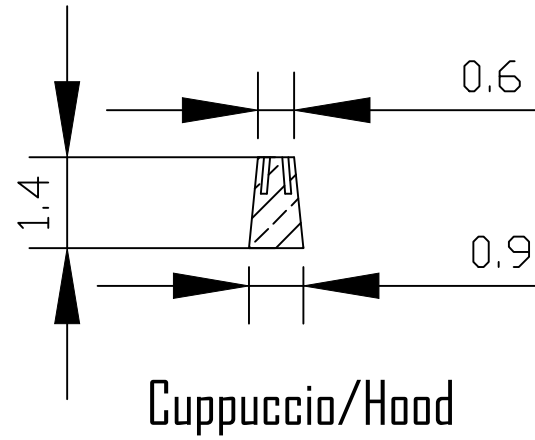

Aspirasaliva / Saliva Ejectors

 NDSTRUM S.R.L. Via Provinciale 298 55041 Capezzano Pianore (LU) TEL. 0584 905191 FAX. 0584 905155 www.grupponostrum.it info@grupponostrum.it	Quote in Centimetri Non scalare il disegno Units in Centimeter Don't scale the drawing		Titolo Title Cannule Aspirasaliva Lunghe Long Saliva Ejectors	
	Materiale/ Material Corpo/shape : PVC Anima in metallo/Metal soul : Ferro zigrinato, superficie Ramata /Knurled Iron, Ramata surface Cappuccio/Hood : PE	Data Date 03/04/2017	Disegnato Designed by Sargentini Veronica	Foglio Sheet 1 di 1 A 4