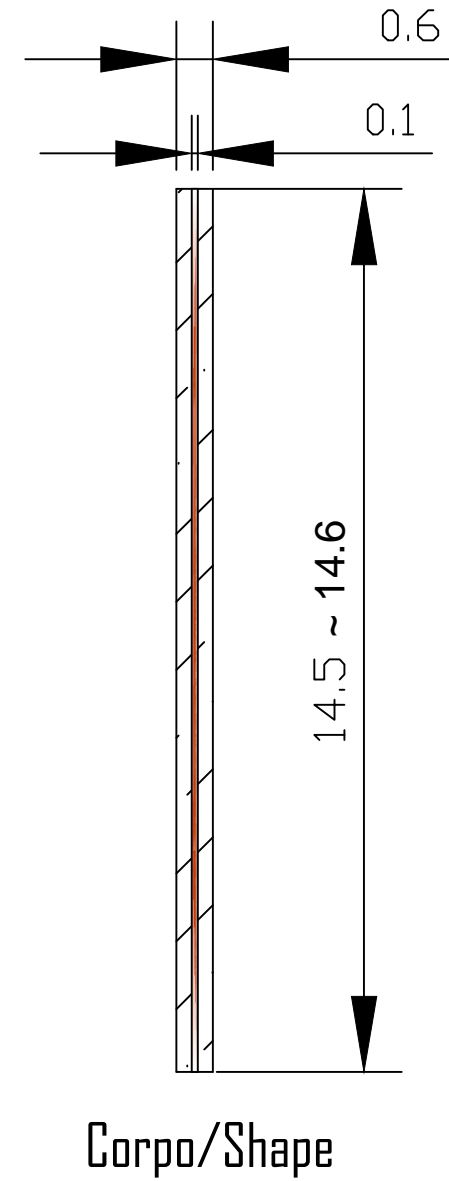

Aspirasaliva / Saliva Ejectors

 NDSTRUM S.R.L. Via Provinciale 298 55041 Capezzano Pianore (LU) TEL. 0584 905191 FAX. 0584 905155 www.grupponostrum.it info@grupponostrum.it	Quote in Centimetri Non scalare il disegno Units in Centimeter Don't scale the drawing		Titolo Title Cannule Aspirasaliva Lunghe Long Saliva Ejectors	
	Materiale/ Material Corpo/shape : PVC Anima in metallo/Metal soul : Ferro zigrinato, superficie Ramata /Knurled Iron, Ramata surface Cappuccio/Hood : PE	Data Date 03/04/2017	Disegnato Designed by Sargentini Veronica	Foglio Sheet 1 di 1 A 4